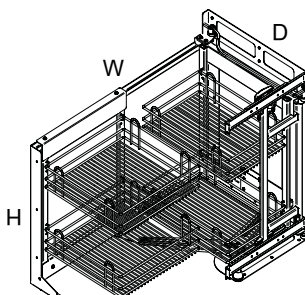

• Prikaz mehanizma u krom boji - u pondi je antracit epoxy lakirana žica!!!

Ident	Naziv	MJ	NC*	Popust%	VPC akcija	MPC akcija
VIKOTDANT	VIBO kut Smart corner - DESNI, Antracit, fiksne unutarnje police	KPL	370,19 €	22,00	231, €	288,76 €
VIKOTLANT	VIBO kut Smart corner - LIJEVI, Antracit, fiksne unutarnje police	KPL	370,19 €	22,00	231, €	288,75 €

*NC označava najnižu MPC cijenu u proteklih 30 dana od dana važenja akcije. Istaknute MPC uključuju PDV.

Blažič d.o.o., Javorska 2, Novaki, 10431 Sveta Nedelja, t: 01 / 6550 717 e: info@blazic.hr
Blažič d.o.o., Poslovnica Split, Alkarska 1, 21000 Split, t: 021/ 326 217 e: ante.javorcic@blazic.hr