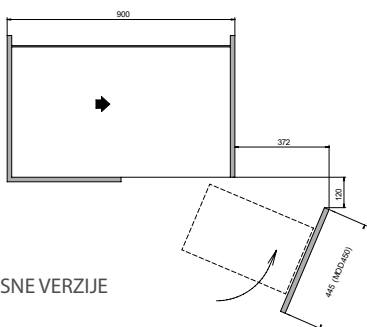

### KUT SMART FIX WIRE ANTRACIT

- Mehanizam za kutne elemente (vrata 45-50cm)
- Žica i okvir - antracit boja
- 2 košare se izvlače s vratima i povlače 2 košare na dohvata ruku (unutarnje košare nisu izvlačne)
- W=850mm, D=489mm, H=639mm