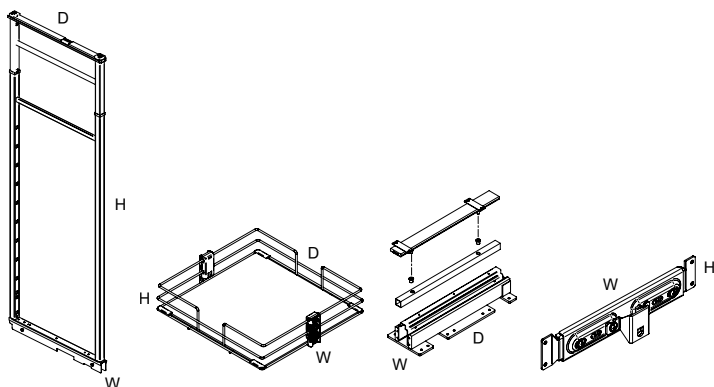

KOŠARA VIBO RING ANTRACIT

- Košare na vodilicama soft -close, semi-total izvlaka
- 2D podešavanje fronte
- samo lijeva verzija
- Antracit boja žice, HDF dno

- Prikaz mehanizma u krom boji - u pondi je antracit epoxy lakirana žica!!!

Ident	Naziv	MJ	NC*	Popust%	VPC akcija	MPC akcija
VIKVO181-210ANT	VIBO kolona 181-210, antracit, bez vodilice	KOM	-80,02€	22,00	49,93 €	62,41 €
VIKVOVODANT	VIBO vodilica za kolonu, antracit, 120kg, SC	KOM	-129,65€	22,00	80,9 €	101,13 €
VIK30KANT	VIBO košara kolone 30, antracit, HDF dno	KOM	-34,15€	22,00	21,31 €	26,64 €
VIK30PLANT	VIBO pričvršćivač prednjice kolone 30, antracit	KOM	-6,45€	22,00	4,02 €	5,03 €