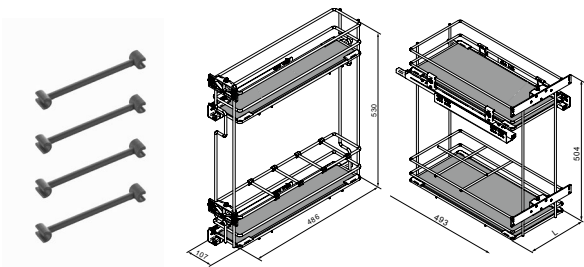

Akcija 2.-4. mjesec

Akcijnska ponuda od 1.2.2026-30.4.2026. ili do isteka zaliha.

KOŠARA VIBO RING ANTRACIT

- Košare na vodilicama soft -close, semi-total izvlika
- 2D podešavanje fronte
- samo lijeva verzija
- Antracit boja žice, HDF dno

Ident	Naziv	MJ	NC*	Popust%	VPC akcija	MPC akcija
VI15LPANT	VIBO košara 15 Antracit sa HDF dnom, LIJEVA, s 2D pričvršćiv. prednjice, DI	KPL	62.34 €	22,00	38.9 €	48.62 €
VI30ANT	VIBO košara 30 Antracit sa HDF dnom, s 2D pričvršćiv. prednjice, DI	KPL	86.22 €	22,00	53.8 €	67.25 €
VI15OSANT	VIBO organizator za košaru 15 (4 kom.), antracit	KPL	7,15 €	22,00	4,47 €	5,90 €

KUT SMART FIX WIRE ANTRACIT

- Mehanizam za kutne elemente (vrata 45-50cm)
- Žica i okvir - antracit boja
- 2 košare se izvlače s vratima i povlače 2 košare na dohvata ruku (unutarnje košare nisu izvlačne)
- W=850mm, D=489mm, H=639mm