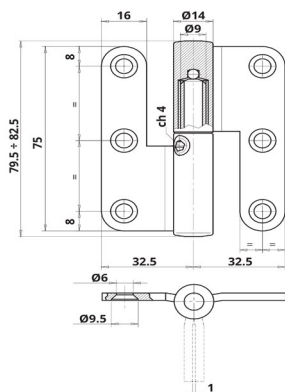

Spojnice za vrata pločaste, 60kg

- 60 kg nosivost
- fi 14mm
- svijetlo cinkane

LIJEVA