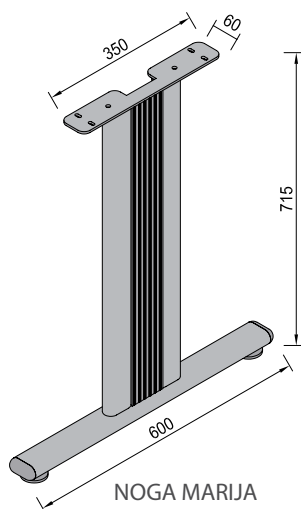

Starax izvlačna košara 15

- izvlačna košara Starax za elemente 15cm
- verzija djelomična izvlaka BLUM TANDEM
- d=470mm, h=470mm

Ident	Naziv	MJ	VPC redovna cijena	Akcijski popust	Akcijska VPC cijena	Akcijska MPC cijena
ST15BLUM-D	Košara STARAX, 15 cm, BLUM, desna	KOM	224,05 kn	25,00	168,04 kn	210,05 kn
ST15BLUM-L	Košara STARAX, 15 cm, BLUM, lijeva	KOM	224,05 kn	25,00	168,04 kn	210,05 kn

Akcijska ponuda 12mj 2020-1 mj 2021

Noga MARIJA 600 i noga RIO 600

NOGA MARIJA

Za 1 stol potrebno je naručiti 2 noge i veznik odgovarajuće dužine.

NOGA RIO

Ident	Naziv	MJ	VPC redovna cijena	Akcijski popust	Akcijska VPC cijena	Akcijska MPC cijena
NOMA600S	Noga MARIJA 600, RAL 9006 - sivi pvc	KOM	180,37 kn	25,00	135,28 kn	169,10 kn
NORIO600STR	Noga RIO 600, RAL 9006 STR	KOM	174,35 kn	25,00	130,76 kn	163,45 kn
VEZ120S	Veznik stola 1200mm, L=1100mm RAL9006	KOM	125,17 kn	25,00	93,88 kn	117,35 kn
VEZ140S	Veznik stola 1400mm, L=1300mm RAL9006	KOM	142,55 kn	25,00	106,91 kn	133,64 kn
VEZ160S	Veznik stola 1600mm, L=1500mm RAL9006	KOM	154,49 kn	25,00	115,87 kn	144,84 kn
VEZ180S	Veznik stola 1800mm, L=1700mm RAL9006	KOM	162,88 kn	25,00	122,16 kn	152,70 kn
VEZRIO1200STR	Veznik RIO 1200, l=1060 mm RAL 9006 STR	KOM	125,18 kn	25,00	93,89 kn	117,36 kn
VEZRIO1400STR	Veznik RIO 1400, l=1260 mm RAL 9006 STR	KOM	142,52 kn	25,00	106,89 kn	133,61 kn
VEZRIO1600STR	Veznik RIO 1600, l=1460 mm RAL 9006 STR	KOM	154,45 kn	25,00	115,84 kn	144,80 kn
VEZRIO1800STR	Veznik RIO 1800, l=1660 mm RAL 9006 STR	KOM	162,89 kn	25,00	122,17 kn	152,71 kn