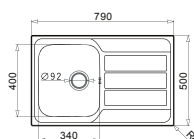

Sudoperi Pyramis ATHENA

Za element 45cm

CIJENA ZA SET sa sifonom i ventilima:

akcijska vpc: 440,24 kn

akcijska mpc: 550,30 kn

redovna vpc: 586,98 kn

redovna mpc: 733,33 kn

Ident	Naziv	MJ	VPC redovna cijena	Akcijski popust	Akcijska VPC cijena	Akcijska MPC cijena
PYATH79X501B1D	Sudoper ATHENA 79x50 1B 1D	KOM	533,61 kn	25,00	400,21 kn	500,26 kn
PYS1	Sifon PYRAMIS 1, 1 rupa	KOM	15,25 kn	25,00	11,44 kn	14,30 kn
PYG92BO	Ventil PYRAMIS 92 BO košarasti, s izljevom	KOM	38,12 kn	25,00	28,59 kn	35,74 kn

Akcijska ponuda 12mj 2020- 1mj 2021