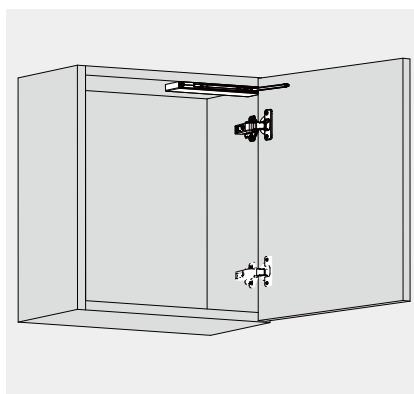

Push open + soft close mehanizam

NOVO!

- Izbacivač za vrata - push to open sa soft-close zatvaranjem
- Za širine od 300-600mm vrata
- U kombinaciji sa soft-close spojnicama
- Dekorativni pokrov u bijeloj boji