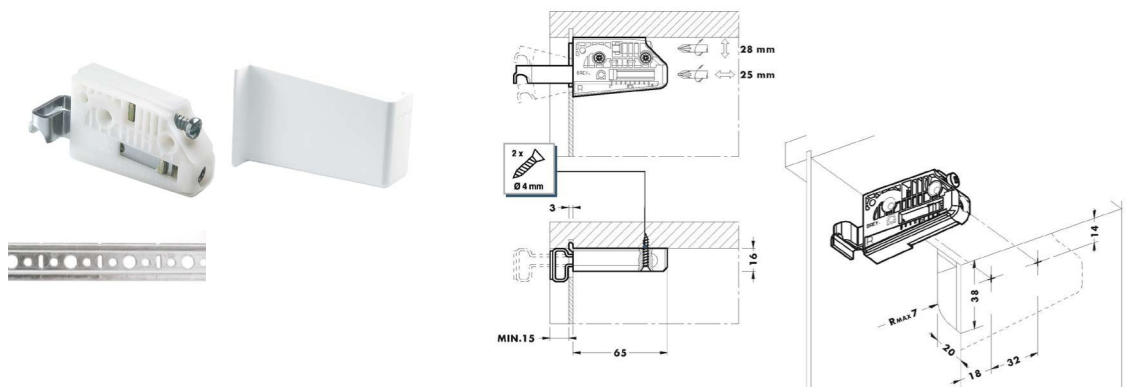

Camaro nosači i šina za gornje elemente

Ident	Naziv	MJ	NC*	Popust%	VPC akcija	MPC akcija
NVO806D	Nosač 806, DESNI	KOM	-0,99€	25,00	0,59 €	0,74 €
NVO806L	Nosač 806, LIJEVI	KOM	-0,99€	25,00	0,59 €	0,74 €
NVO806PD	Pokrov za nosač 806, DESNI	KOM	-0,28€	25,00	0,17 €	0,21 €
NVO806PL	Pokrov za nosač 806, LIJEVI	KOM	-0,28€	25,00	0,17 €	0,21 €
NVOL200	Nosiva letva 200 cm	KOM	-5,71€	25,00	3,43 €	4,29 €

*NC označava najnižu MPC cijenu u proteklih 30 dana od dana važenja akcije. Istaknute MPC uključuju PDV.

Fiksni tečaj konverzije kune u euro: 1 euro = 7,53450 kuna