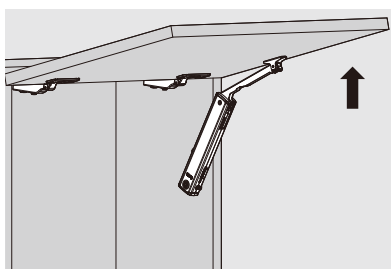

Akcija 6.-8. mjesec

Akcijaska ponuda od 6.6.2025-31.8.2025. ili do isteka zaliha.

TOP STAY SE - podizni mehanizam **NOVO!**

- Kut otvaranja 105°
- Za širine do 1800mm
- Visina fronte 240-600mm
- minimalna dubina korpusa: 125mm
- debljina fronte 16-26mm
- Lako otvaranje, tiho zatvaranje
- Podešavanje po strani, visini i dubini
- Jednostavna montaža
- Spojnice nisu uključene u set - preporuka su soft-close spojnice