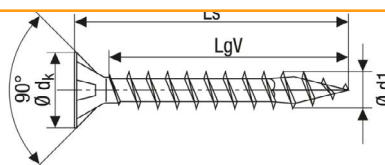

Vijak TORX

Ident	Naziv	MJ	NC*	Popust%	VPC akcija	MPC akcija
SPAX3516TX	Vijak SPAX 3,5x16mm, TX20, svijetlo cinčan, pak. 10 cena	CEN	-2,07€	30,00	1,16 €	1,45 €
SPAX4030TX	Vijak SPAX 4,0x30mm, TX20, svijetlo cinčan, pak. 10 cena	CEN	-4,02€	30,00	2,25 €	2,81 €
SPAX4050TX	Vijak SPAX 4,0x50mm, TX20, svijetlo cinčan, pak. 5 cena	CEN	-6,07€	30,00	3,40 €	4,25 €

*NC označava najnižu MPC cijenu u proteklih 30 dana od dana važenja akcije. Istaknute MPC uključuju PDV.

Fiksni tečaj konverzije kune u euro: 1 euro = 7,53450 kuna

Blažič d.o.o., Javorska 2, Novaki, 10431 Sveta Nedelja, t: 01 / 6550 717 e: info@blazic.hr
Blažič d.o.o., Poslovnica Split, Alkarska 1, 21000 Split, t: 021/ 326 217 e: ante.javorcic@blazic.hr