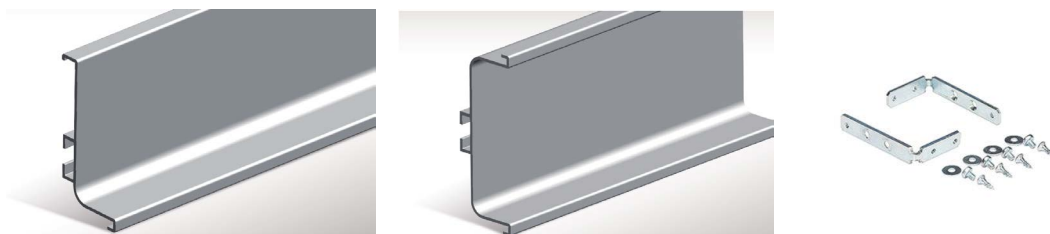

Akcija 7.-9. mjesec

Akcijnska ponuda od 1.7.-30.9.2020. ili do isteka zaliha

DTC TOP-STAY ST za dupla vrata

- širina elementa do 1800mm
- visina elementa od 480-1040mm
- minimalna dubina elementa 280mm
- 3D podešavanje fronte na oba vrata
- podešavanje brzine zatvaranja
- spojnice uključene u setu
- za drvena vrata ili široke ALU okivne

Opes GOLA profili za donje elemente

- obrade: aluminij natur i bijela boja
- dužina 4,1 m /profil

Ident	Naziv	MJ	VPC redovna cijena	Akcijski popust	Akcijaska VPC cijena	Akcijaska MPC cijena
OPGCPAL	Opes Gola profil C, ALU (4,1 tm)	TM	58,91	25,00	44,18	55,23
OPGCPB	Opes Gola profil C, BIJELA (4,1 tm)	TM	58,91	25,00	44,18	55,23
OPGCPC	Opes Gola profil C, CRNI (4,1 m)	TM	58,91	25,00	44,18	55,23
OPGLPAL	Opes Gola profil L, ALU (4,1 tm)	TM	49,23	25,00	36,92	46,15
OPGLPB	Opes Gola profil L, BIJELA (4,1 tm)	TM	49,23	25,00	36,92	46,15
OPGLPC	Opes Gola profil L, CRNI (4,1 m)	TM	49,36	25,00	37,02	46,28
OPGPK	Kutnik metalni - pričvršćivač Gola profila	KPL	11,39	25,00	8,54	10,68