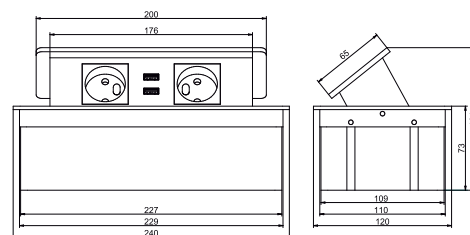

Artikl	Naziv	MJ
THKUT.UT	KUTNA UTIČNICA, 3xSCHUKO	KOM