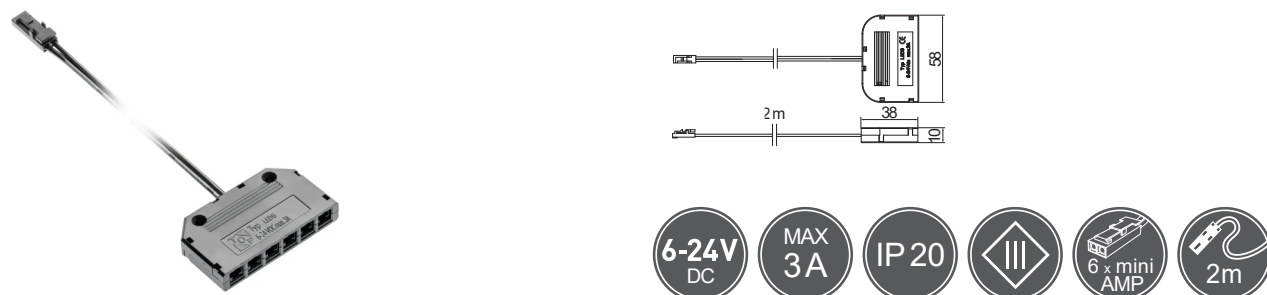

Spliter za spajanje

Artikl	Naziv	MJ
THLEDDIST6	LED DISTRIBUTOR, crni, 6 uticnica s 2m kabela AWG24 I konektorom Mini Amp	KOM