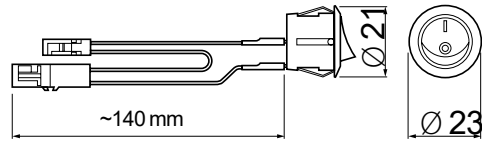

Spliter za spajanje

Artikl	Naziv	MJ
THLEDDIST6	LED DISTRIBUTOR, crni, 6 uticnica s 2m kabela AWG24 I konektorom Mini Amp	KOM

Prekidači

Klasični on-off switch
Max 36W (12V)

Artikl	Naziv	MJ
THLEDSW	PREKIDAČ KLASIČNI do 36W, fi23mm, bijeli	KOM