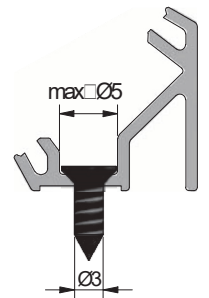

Artikl	Naziv	Mj
THLEDPK2ALU	GLAX – KUTNI ALUM PROFIL – 2metra	KOM
THLEDPK2BIJELI	GLAX – KUTNI ALUM PROFIL BIJELI – 2metra	KOM
THLEDPK2CRNI	GLAX – KUTNI ALUM PROFIL CRNI – 2metra	KOM

Artikl	Naziv	Mj
THLEDPF2	GLAX – POKROVNA OBLOGA – FLAT 2metra	KOM

Artikl	Naziv	Mj
THLEDPFKZBIJELI	FLAT ZAVRŠETAK ZA KUTNI PROFIL - BIJELI - trokutasti (L ili D)	KOM
THLEDPFKZCRNI	FLAT ZAVRŠETAK ZA KUTNI PROFIL - CRNI - trokutasti (L ili D)	KOM
THLEDPFKZALU2	FLAT ZAVRŠETAK ZA KUTNI PROFIL - SIVI - trokutasti (L ili D)	KOM