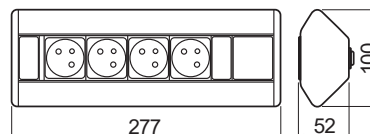

Utičnice

Artikl	Naziv	MJ
THKUT.UT	KUTNA UTIČNICA, 3xSCHUKO	KOM

Artikl	Naziv	MJ
RJPODUTK-C	Podizna utičnica kvadratna, 2xschucko, 2xusb, crna	KOM
RJPODUTK-S	Podizna utičnica kvadratna, 2xschucko, 2xusb, silver siva	KOM