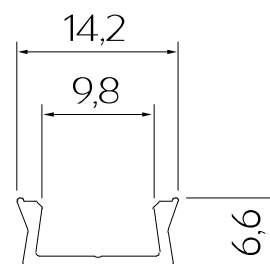

Artikl	Naziv	Mj
THLEDPN2ALUM	GLAX – NASADNI ALUM PROFIL – 2metra - ALU MINI	KOM
THLEDPN2BIJELIM	GLAX – NASADNI ALUM PROFIL – 2metra - BIJELI MINI	KOM
THLEDPN2CRNIM	GLAX – NASADNI ALUM PROFIL – 2metra - CRNI MINI	KOM
THLEDPN3ALUM	GLAX – NASADNI ALUM PROFIL – 3metra - ALU MINI	KOM
THLEDPN3BIJELIM	GLAX – NASADNI ALUM PROFIL – 3metra - BIJELI MINI	KOM
THLEDPN3CRNIM	GLAX – NASADNI ALUM PROFIL – 3metra - CRNI MINI	KOM

Artikl	Naziv	Mj
THLEDPFNZBIJELIM	FLAT ZAVRŠETAK ZA NASADNI PROFIL – BIJELI - MINI	KOM
THLEDPFNZCRNIM	FLAT ZAVRŠETAK ZA NASADNI PROFIL – CRNI - MINI	KOM
THLEDPFNZALUM	FLAT ZAVRŠETAK ZA NASADNI PROFIL – SIVI - MINI	KOM

Artikl	Naziv	Mj
THLEDPOF2M	GLAX – MINI POKROVNA OBLOGA – FLAT 2metra	KOM
THLEDPOF3M	GLAX – MINI POKROVNA OBLOGA – FLAT 3metra	KOM
THLEDPOFC3M	GLAX – MINI POKROVNA OBLOGA FLAT – CRNA 3metra	KOM