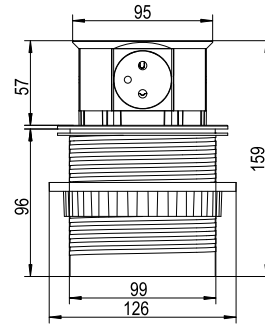

Artikl	Naziv	MJ
RJPODUT100-S	Podizna utičnica ,promjer 100 mm, 4xschucko, silver	KOM