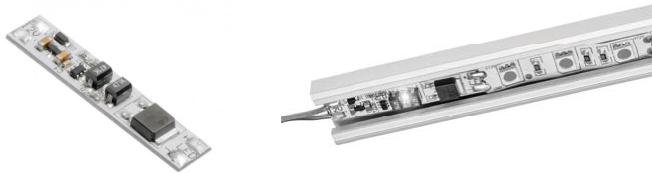

PREKIDAČ SAKRIVEN U LED PROFILU
Max 60W (12V)
48mm x 9mm (h=4,5mm)