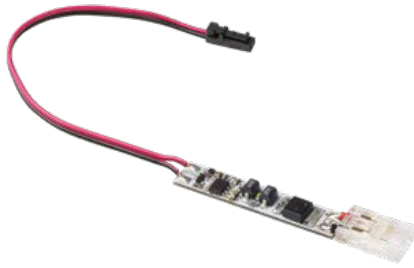

Artikl	Naziv	MJ
THLEDSWGLAX2	PREKIDAČ za GLAX PROFILE (stavlja se u kanalicu)- konektor za COB	KOM