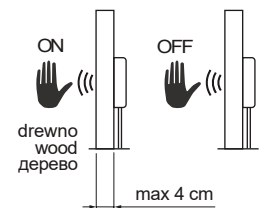

Artikl	Naziv	MJ
THLEDSWHID2	LED PREKIDAČ - PODPULTNI 50W, 12/24V, max deb. iverala 4cm	KOM