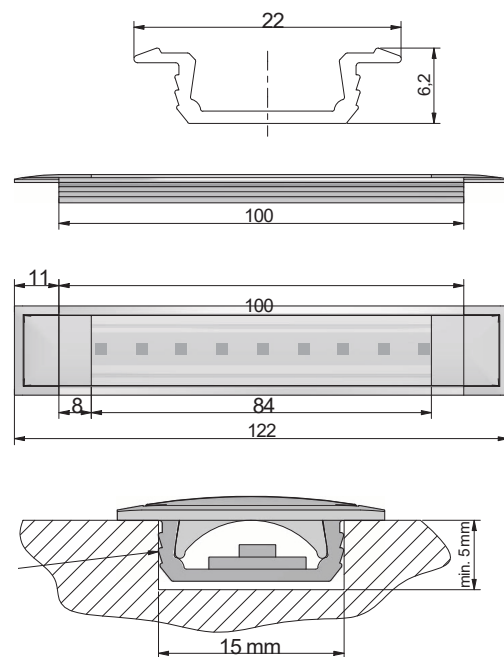

Artikl	Naziv	MJ
THLEDPU2ALU	GLAX - UKOPNI ALUM.PROFIL - 2metra	KOM
THLEDPU3ALU	GLAX - UKOPNI ALUM.PROFIL - 3metra	KOM
THLEDPU2BIJELI	GLAX - UKOPNI ALUM.PROFIL BIJELI - 2metra	KOM
THLEDPU3BIJELI	GLAX - UKOPNI ALUM.PROFIL BIJELI - 3metra	KOM
THLEDPU2CRNI	GLAX - UKOPNI ALUM.PROFIL CRNI - 2metra	KOM
THLEDPU3CRNI	GLAX - UKOPNI ALUM.PROFIL CRNI - 3metra	KOM

Artikl	Naziv	MJ
THLEDPOF2	GLAX - POKROVNA OBLOGA - FLAT 2metra	KOM
THLEDPOF3	GLAX - POKROVNA OBLOGA - FLAT 3metra	KOM
THLEDPOFC3	GLAX - POKROVNA OBLOGA - FLAT CRNA 3metra	KOM

Artikl	Naziv	MJ
THLEDPFUZBIJELI	FLAT ZAVRŠETAK ZA UKOPNI PROFIL - BIJELI	KOM
THLEDPFUZCRNI	FLAT ZAVRŠETAK ZA UKOPNI PROFIL - CRNI	KOM
THLEDPFUZALU	FLAT ZAVRŠETAK ZA UKOPNI PROFIL - SIVI	KOM