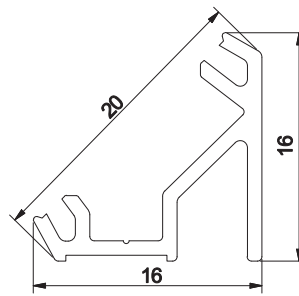

Artikl	Naziv	Mj
THLEDPK2ALU	GLAX – KUTNI ALUM PROFIL – 2metra	KOM
THLEDPK2BIJELI	GLAX – KUTNI ALUM PROFIL BIJELI – 2metra	KOM
THLEDPK2CRNI	GLAX – KUTNI ALUM PROFIL CRNI – 2metra	KOM

Artikl	Naziv	Mj
THLEDPF2	GLAX – POKROVNA OBLOGA – FLAT 2metra	KOM

Artikl	Naziv	Mj
THLEDPFKZBIJELI	FLAT ZAVRŠETAK ZA KUTNI PROFIL - BIJELI - trokutasti (L ili D)	KOM
THLEDPFKZCRNI	FLAT ZAVRŠETAK ZA KUTNI PROFIL - CRNI - trokutasti (L ili D)	KOM
THLEDPFKZALU2	FLAT ZAVRŠETAK ZA KUTNI PROFIL - SIVI - trokutasti (L ili D)	KOM