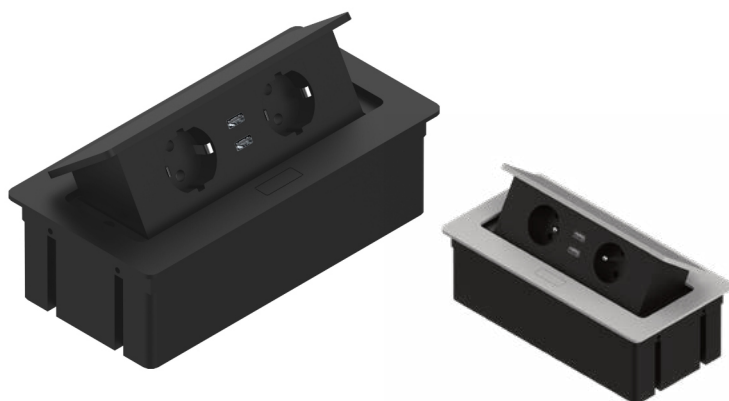

Utičnice

Artikl	Naziv	MJ
THKUT.UT	KUTNA UTIČNICA, 3xSCHUKO	KOM

Artikl	Naziv	MJ
RJPODUTK-C	Podizna utičnica kvadratna, 2xschucko, 2xusb, crna	KOM
RJPODUTK-S	Podizna utičnica kvadratna, 2xschucko, 2xusb, silver siva	KOM