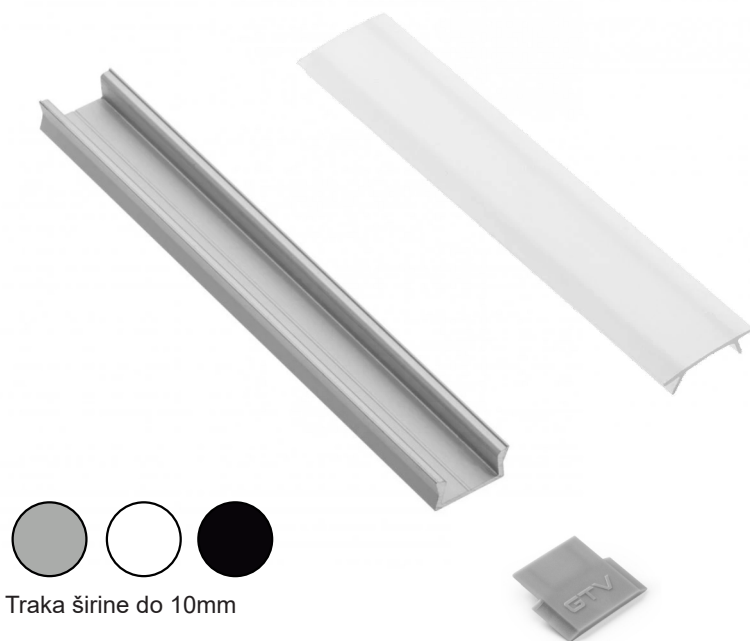

RASVJETA

LED rasvjeta - PROFILI

Traka širine do 12mm

Artikl	Naziv	MJ
THLEDPN2ALU	GLAX - NASADNI ALUM PROFIL - 2metra	KOM
THLEDPFNZALU	FLAT ZAVRŠETAK ZA NASADNI PROFIL - SIVI	KOM
THLEDPOF2	GLAX - POKROVNA OBLOGA - FLAT 2metra	KOM
THLEDPOF3	GLAX - POKROVNA OBLOGA - FLAT 3metra	KOM

Artikl	Naziv	Mj
THLEDPN2ALUM	GLAX – NASADNI ALUM PROFIL – 2metra - ALU MINI	KOM
THLEDPN2BIJELIM	GLAX – NASADNI ALUM PROFIL – 2metra - BIJELI MINI	KOM
THLEDPN2CRNIM	GLAX – NASADNI ALUM PROFIL – 2metra - CRNI MINI	KOM
THLEDPN3ALUM	GLAX – NASADNI ALUM PROFIL – 3metra - ALU MINI	KOM
THLEDPN3BIJELIM	GLAX – NASADNI ALUM PROFIL – 3metra - BIJELI MINI	KOM
THLEDPN3CRNIM	GLAX – NASADNI ALUM PROFIL – 3metra - CRNI MINI	KOM

Artikl	Naziv	Mj
THLEDPOF2M	GLAX – MINI POKROVNA OBLOGA – FLAT 2metra	KOM
THLEDPOF3M	GLAX – MINI POKROVNA OBLOGA – FLAT 3metra	KOM
THLEDPOFC3M	GLAX – MINI POKROVNA OBLOGA FLAT – CRNA 3metra	KOM

Artikl	Naziv	MJ
THLEDPU2ALU	GLAX - UKOPNI ALUM.PROFIL - 2metra	KOM
THLEDPU3ALU	GLAX - UKOPNI ALUM.PROFIL - 3metra	KOM
THLEDPU2BIJELI	GLAX - UKOPNI ALUM.PROFIL BIJELI - 2metra	KOM
THLEDPU3BIJELI	GLAX - UKOPNI ALUM.PROFIL BIJELI - 3metra	KOM
THLEDPU2CRNI	GLAX - UKOPNI ALUM.PROFIL CRNI - 2metra	KOM
THLEDPU3CRNI	GLAX - UKOPNI ALUM.PROFIL CRNI - 3metra	KOM