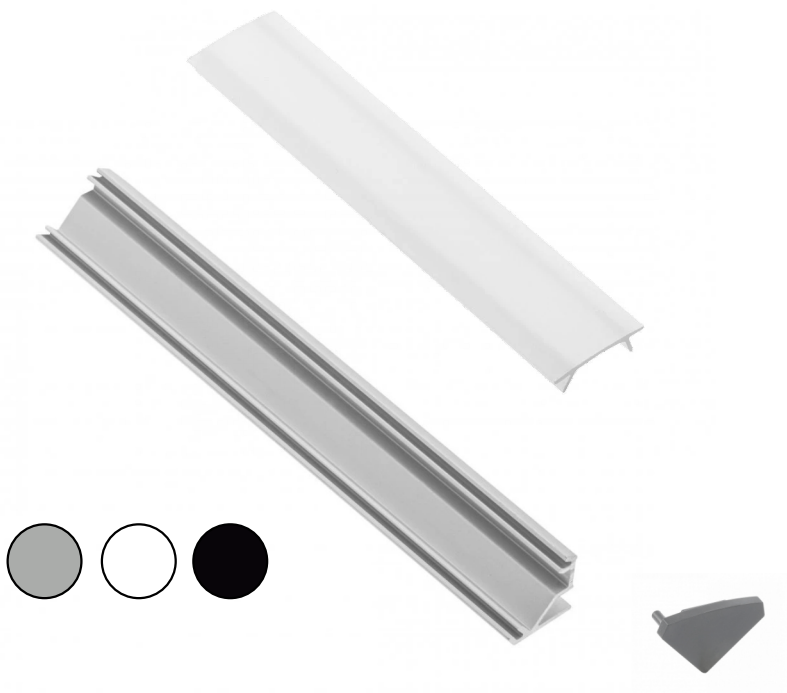

Artikl	Naziv	Mj
THLEDPK2ALU	GLAX – KUTNI ALUM PROFIL – 2metra	KOM
THLEDPK2BIJELI	GLAX – KUTNI ALUM PROFIL BIJELI – 2metra	KOM
THLEDPK2CRNI	GLAX – KUTNI ALUM PROFIL CRNI – 2metra	KOM

Artikl	Naziv	Mj
THLEDPF2	GLAX – POKROVNA OBLOGA – FLAT 2metra	KOM

Artikl	Naziv	Mj
THLEDPFKZBIJELI	FLAT ZAVRŠETAK ZA KUTNI PROFIL - BIJELI - trokutasti (L ili D)	KOM
THLEDPFKZCRNI	FLAT ZAVRŠETAK ZA KUTNI PROFIL - CRNI - trokutasti (L ili D)	KOM
THLEDPFKZALU2	FLAT ZAVRŠETAK ZA KUTNI PROFIL - SIVI - trokutasti (L ili D)	KOM