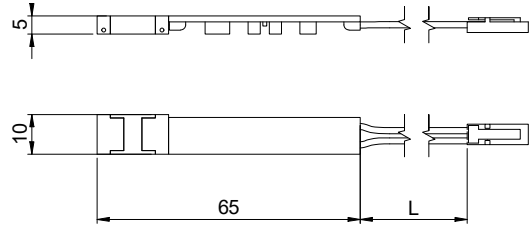

Artikl	Naziv	MJ
THLEDSWGLAX2	PREKIDAČ za GLAX PROFILE (stavlja se u kanalicu)- konektor za COB	KOM