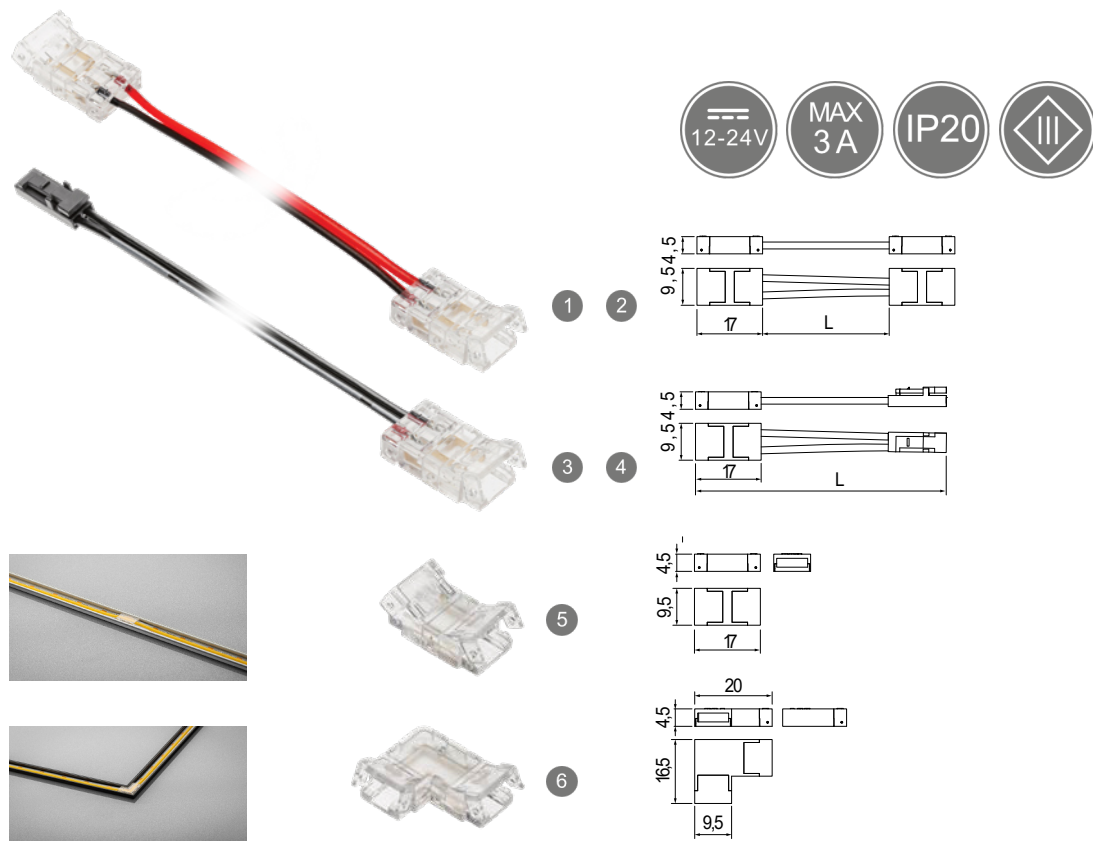

Konektori za COB trake

Redni broj	Artikl	Naziv	MJ
1	THLEDK15	Led konektor za COB LED TRAKE, 15 cm	KOM
2	THLEDK200	Led konektor za COB LED TRAKE, 200 cm	KOM
3	THLEDKAMP15	Led konektor za COB LED TRAKE + mini AMP, 15 cm	KOM
4	THLEDKAMP200	Led konektor za COB LED TRAKE + mini AMP, 200 cm	KOM
5	THLEDKR	Led spoj za COB LED TRAKE produžni	KOM
6	THLEDDKUT	Led spoj za COB LED TRAKE kutni	KOM