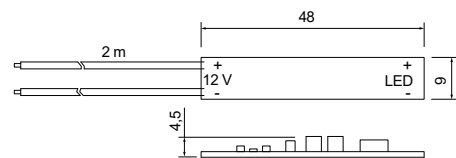

Artikl	Naziv	MJ
THLEDSWGLAX	PREKIDAČ za GLAX PROFILE	KOM