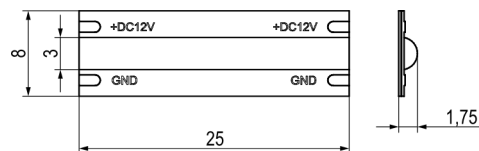

Artikl	Naziv	MJ	karakteristike
RJLEDCOB40-HB	Shine Led traka COB , hladno bijela, 40W, IP20, 8mm, 5 m, 12V	KOM	IP20, 12VDC, 800lm/m, COB LED/m, 8W/m
RJLEDCOB40-N	Shine Led traka COB , neutralno bijela, 40W, IP20, 8mm, 5 m, 12V	KOM	IP20, 12VDC, 800lm/m, COB LED/m, 8W/m
RJLEDCOB40-TB	Shine Led traka COB , toplo bijela, 40W, IP20, 8mm, 5 m, 12V	KOM	IP20, 12VDC, 800lm/m, COB LED/m, 8W/m