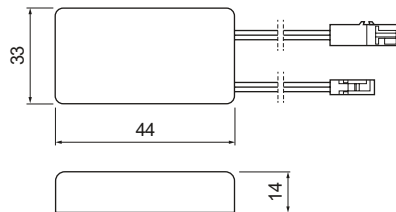

Artikl	Naziv	MJ
THLEDSWHID2	LED PREKIDAČ - PODPULTNI 50W, 12/24V, max deb. iverala 4cm	KOM