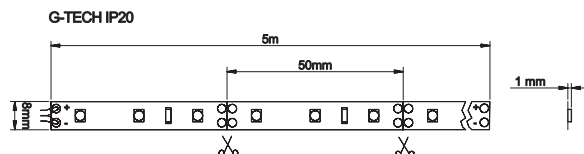

LED rasvjeta - 12V trake i napajanje

Artikl	Naziv	MJ	karakteristike
THLEDT38H	LED TRAKA 5m (300kom dioda), HLADNO BIJELA 3,8 W (6500 K)	KOM	IP20, 12VDC, 360lm/m, 60 LED/m, 3,8W/m
THLEDT38T	LED TRAKA 5m (300kom dioda), TOPLO BIJELA 3,8 W (3200 K)	KOM	IP20, 12VDC, 390lm/m, 60 LED/m, 3,8W/m