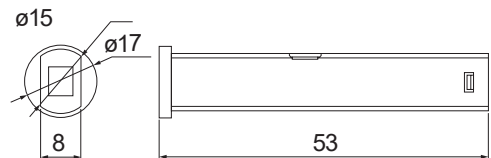

Artikl	Naziv	MJ
THLEDSW3U1	PREKIDAČ 3u1, 12/24V 24/48W, BIJELI, fi15/17 (TOUCH FREE, SENZOR POKRETA, DIMER)	KOM