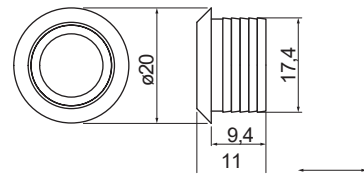

Artikl	Naziv	MJ
THLEDSWD	LED PREKIDAČ NA DODIR DIMMER, 12V, 20W, IP20	KOM