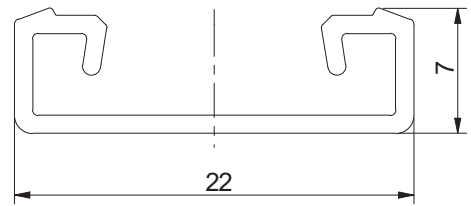

RASVJETA

LED rasvjeta - PROFILI

Traka širine do 12mm

Artikl	Naziv	MJ
THLEDPN2ALU	GLAX - NASADNI ALUM PROFIL - 2metra	KOM
THLEDPFNZALU	FLAT ZAVRŠETAK ZA NASADNI PROFIL - SIVI	KOM
THLEDPOF2	GLAX - POKROVNA OBLOGA - FLAT 2metra	KOM
THLEDPOF3	GLAX - POKROVNA OBLOGA - FLAT 3metra	KOM

Artikl	Naziv	Mj
THLEDPN2ALUM	GLAX – NASADNI ALUM PROFIL – 2metra - ALU MINI	KOM
THLEDPN2BIJELIM	GLAX – NASADNI ALUM PROFIL – 2metra - BIJELI MINI	KOM
THLEDPN2CRNIM	GLAX – NASADNI ALUM PROFIL – 2metra - CRNI MINI	KOM
THLEDPN3ALUM	GLAX – NASADNI ALUM PROFIL – 3metra - ALU MINI	KOM
THLEDPN3BIJELIM	GLAX – NASADNI ALUM PROFIL – 3metra - BIJELI MINI	KOM
THLEDPN3CRNIM	GLAX – NASADNI ALUM PROFIL – 3metra - CRNI MINI	KOM