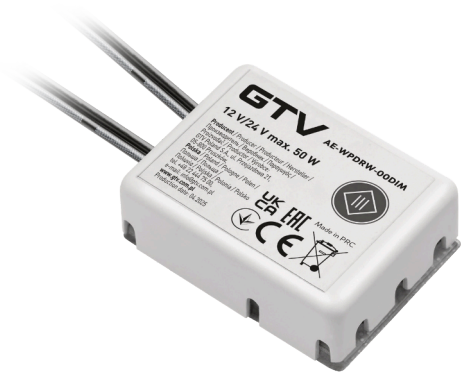

Artikl	Naziv	MJ
THLEDSWHID2	LED PREKIDAČ - PODPULTNI 50W, 12/24V, max deb. iverala 4cm	KOM