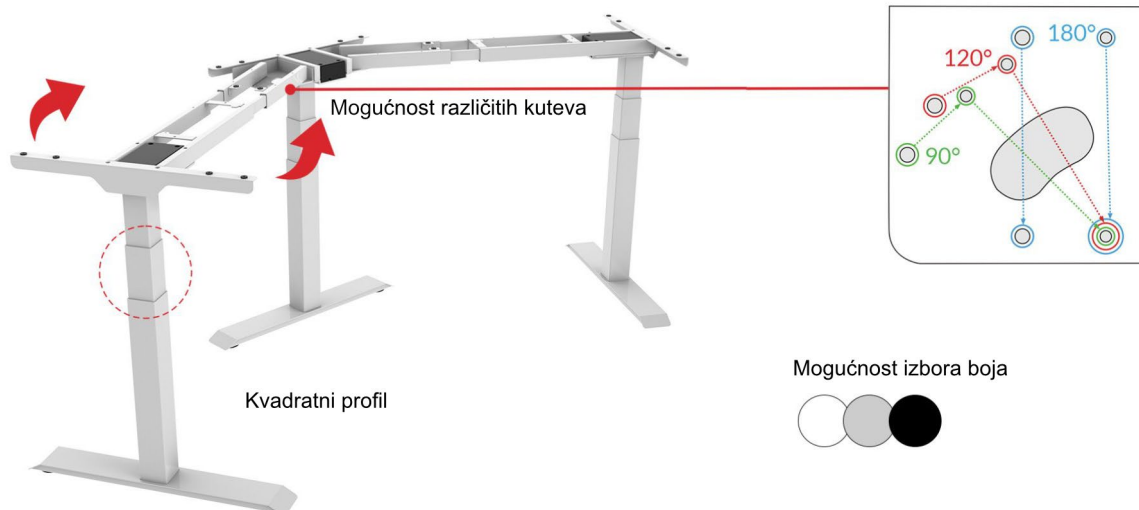

Tehničke specifikacije

- napajanje 220V
- brzina pomaka 35mm/s
- buka <50db
- visinski raspon 620-1270 bez radne ploče
- nosivost 100kg

[upute za instalaciju](#)

[upute za korištenje](#)

Loctek Motion ET223 IB podizno postolje

Mogućnost izbora boja

- Podizno postolje na električni pogon
- 3 noge - 3 mogućnosti za stolove (L-oblik 90°, V-oblik 120° i konferencijski stol 180°)
- Trostruki motor - za sinkronizirano podizanje i stabilnost
- Trostupanjski podizni stupovi - za brže podizanje (38mm/sek)
- Tiho podizanje (<50 db)
- Nosivost 150kg
- Dvostruki teleskopski veznik za bolju stabilnost postolja
- Jednostavno upravljanje i mogućnost memoriranja 3 zadana položaja
- izbor boja: bijela (lagerski) i siva (po narudžbi)
- funkcije roditeljske zaštite, memoriranje 3 položaja, alarm dugog sjedenja, antikolizijski senzor

Preporučene dimenzije ploča 90°:
d: 1300-1900mm (zbroy 2 strane)
š: 600-800mm

Preporučene dimenzije ploča 120°:
d: 1100-1800mm
š: 600-800mm

Preporučene dimenzije ploča 180°:
d: 1100-1800mm
š: 600-800mm

Locktek podizni stol MPET156

- Visina 720-1170mm
- dimenzije ploče 1000-1600 x 500-800mm
- mogućnost proširivanja postolja: 910-1140mm
- nosivost 80kg
- brzina 30mm/s
- buka: <50db
- antikolizijski sistem zaustavljanja
- motor bez četkica - 2 stupnja noge