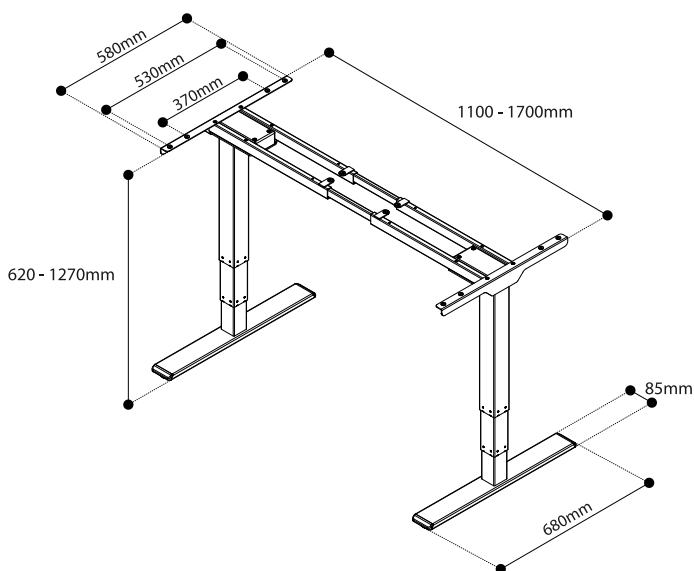

Loctek podizna postolja

Loctek Motion ET225 podizno postolje

- Podizno postolje na električni pogon
- Dualni motor - za sinkronizirano podizanje i stabilnost
- Trostupanjski podizni stupovi - za brže podizanje (35mm/sek)
- Dvostruki teleskopski veznik za bolju stabilnost postolja
- Jednostavno upravljanje i mogućnost memoriranja 3 zadana položaja
- izbor boja: bijela (lagerski) i siva i crna(po narudžbi)
- funkcije roditeljske zaštite, memoriranje 3 položaja, alarm dugog sjedenja, antikolizijski senzor

Tehničke specifikacije

- napajanje 220V
- brzina pomaka 35mm/s
- buka <50db
- visinski raspon 620-1270 bez radne ploče
- nosivost 100kg