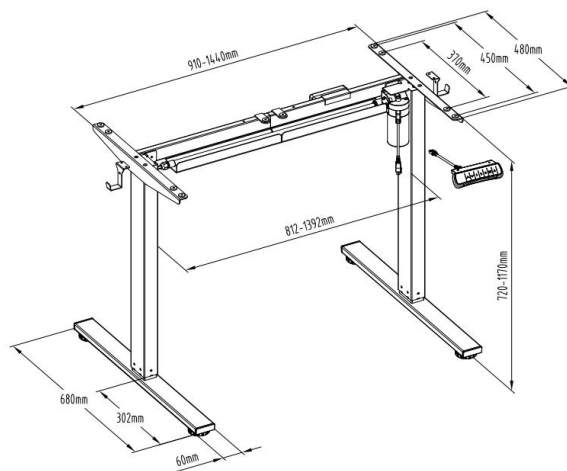

Tehničke specifikacije

- napajanje 220V
- brzina pomaka 35mm/s
- buka <50db
- visinski raspon 620-1270 bez radne ploče
- nosivost 100kg

[upute za instalaciju](#)

[upute za korištenje](#)

Loctek Motion ET223 IB podizno postolje

Mogućnost izbora boja

- Podizno postolje na električni pogon
- 3 noge - 3 mogućnosti za stolove (L-oblik 90°, V-oblik 120° i konferencijski stol 180°)
- Trostruki motor - za sinkronizirano podizanje i stabilnost
- Trostupanjski podizni stupovi - za brže podizanje (38mm/sek)
- Tiho podizanje (<50 db)
- Nosivost 150kg
- Dvostruki teleskopski veznik za bolju stabilnost postolja
- Jednostavno upravljanje i mogućnost memoriranja 3 zadana položaja
- izbor boja: bijela (lagerski) i siva (po narudžbi)
- funkcije roditeljske zaštite, memoriranje 3 položaja, alarm dugog sjedenja, antikolizijski senzor

Preporučene dimenzije ploča 90°:
d: 1300-1900mm (zbroy 2 strane)
š: 600-800mm

Preporučene dimenzije ploča 120°:
d: 1100-1800mm
š: 600-800mm

Preporučene dimenzije ploča 180°:
d: 1100-1800mm
š: 600-800mm

Locktek podizni stol MPET156

- Visina 720-1170mm
- dimenzije ploče 1000-1600 x 500-800mm
- mogućnost proširivanja postolja: 910-1140mm
- nosivost 80kg
- brzina 30mm/s
- buka: <50db
- antikolizijski sistem zaustavljanja
- motor bez četkica - 2 stupnja noge