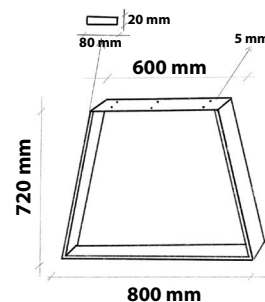

## Noga U2

Ident	Naziv	MJ
NOU2RAL9005	Noga U2, š=710, h=710, RAL 9005	SET
NOU2RAL9016	Noga U2, š=710, h=710, RAL 9016	SET
NOU2RAL7016	Noga U2, š=710, h=710, RAL 7016	SET
NOU2ZL	Noga U2, š=710, h=710, ZLATNA	SET

## Noga A1

Ident	Naziv	MJ
NOA1RAL9005	Noga A1, š=710, h=710, RAL 9005	SET
NOA1RAL9016	Noga A1, š=710, h=710, RAL 9016	SET
NOA1RAL7016	Noga A1, š=710, h=710, RAL 7016	SET
NOA1ZL	Noga A1, š=710, h=710, ZLATNA	SET

### opis:

- standardna postolja za stolove do 180cm dužine (po narudžbi s ojačanjima mogu se izraditi postolja i za veće dužine)
- standardne boje: crna (RAL 9005), bijela (RAL 9016), antracit (RAL 7016) i zlatna - ostale boje na upit
- na dnu nogu nalaze se plastični klizači
- vijci za pričvršćivanje ploča nisu uključeni u setove
- mogućnost izrade po dimenzijama prema upitu

# Postolje Hollywood

---

Ident	Naziv	MJ
NOHORAL9005	Postolje Hollywood, d=1690, š=785, h=715, RAL9005	SET