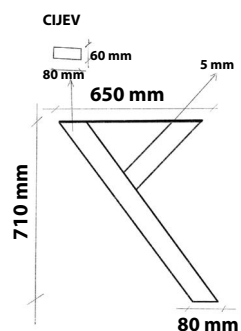

## Noga X3

Ident	Naziv	MJ
NOX3RAL9005	Noga X3, š=730, h=700, RAL 9005	SET
NOX3RAL9016	Noga X3, š=730, h=700, RAL 9016	SET
NOX3RAL7016	Noga X3, š=730, h=700, RAL 7016	SET
NOX3ZL	Noga X3, š=730, h=700, ZLATNA	SET

### opis:

- standardna postolja za stolove do 180cm dužine (po narudžbi s ojačanjima mogu se izraditi postolja i za veće dužine)
- standardne boje: crna (RAL 9005), bijela (RAL 9016), antracit (RAL 7016) i zlatna - ostale boje na upit
- na dnu nogu nalaze se plastični klizači
- vijci za pričvršćivanje ploča nisu uključeni u setove
- mogućnost izrade po dimenzijama prema upitu

# Postolje Hollywood

---

Ident	Naziv	MJ
NOHORAL9005	Postolje Hollywood, d=1690, š=785, h=715, RAL9005	SET