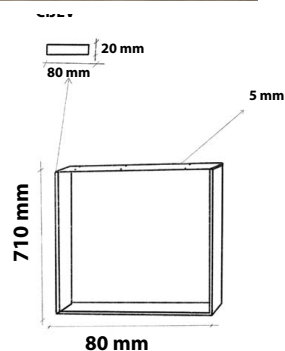

## Noga A1

Ident	Naziv	MJ
NOA1RAL9005	Noga A1, š=710, h=710, RAL 9005	SET
NOA1RAL9016	Noga A1, š=710, h=710, RAL 9016	SET
NOA1RAL7016	Noga A1, š=710, h=710, RAL 7016	SET
NOA1ZL	Noga A1, š=710, h=710, ZLATNA	SET

### opis:

- standardna postolja za stolove do 180cm dužine (po narudžbi s ojačanjima mogu se izraditi postolja i za veće dužine)
- standardne boje: crna (RAL 9005), bijela (RAL 9016), antracit (RAL 7016) i zlatna - ostale boje na upit
- na dnu nogu nalaze se plastični klizači
- vijci za pričvršćivanje ploča nisu uključeni u setove
- mogućnost izrade po dimenzijama prema upitu

# Postolje Hollywood

---

Ident	Naziv	MJ
NOHORAL9005	Postolje Hollywood, d=1690, š=785, h=715, RAL9005	SET