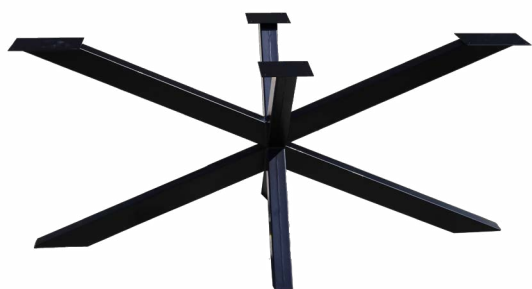

Postolje Hollywood

Ident	Naziv	MJ
NOHORAL9005	Postolje Hollywood, d=1690, š=785, h=715, RAL9005	SET