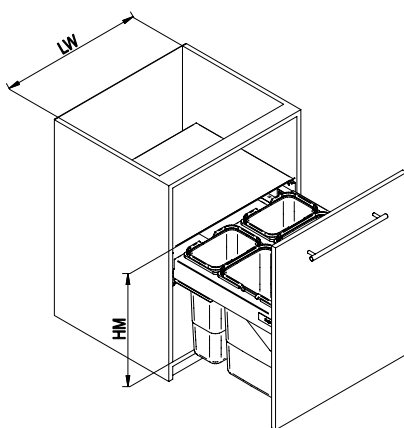

## Segrego koš za smeće

- Vodilice soft-close puna izvlika, nosivost 25kg
- Zaštita vodilica od prašine i prljavštine
- Ugradnja na bočne stranice korpusa
- 3D prihvatni fronte
- Poklopac se može koristiti kao dodana polica za odlaganje stvari
- kante s ručkama
- visina 320mm, HM = 330mm, LW=600mm

ident	naziv	mj
RJKOS600-A	Segrego, koš za smeće, K=60cm, V=32cm, antracit	KOM