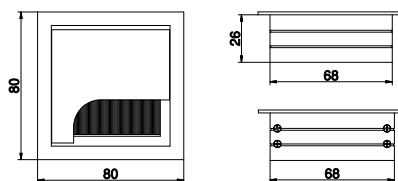

Metalne uvodnice za kablove 80x80

ident	naziv	mj
RJUV80X80ALU-S	Uvodnica za kablove, kvadratna, 80x80mm, ALU, alu-siva	KOM
RJUV80X80ALU-C	Uvodnica za kablove, kvadratna, 80x80mm, ALU, crna	KOM
RJUV80X80ALU-B	Uvodnica za kablove, kvadratna, 80x80mm, ALU, bijela	KOM