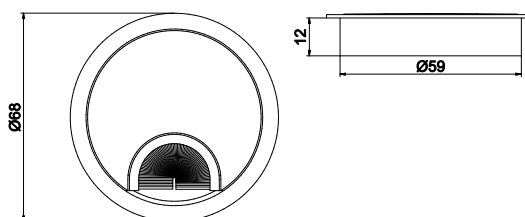

Metalne uvodnice za kablove fi 60

ident	naziv	mj
RJUV60ALU-S	Uvodnica za kablove, fi60, ALU, alu-siva	KOM
RJUV60ALU-C	Uvodnica za kablove, fi60, ALU, crna	KOM