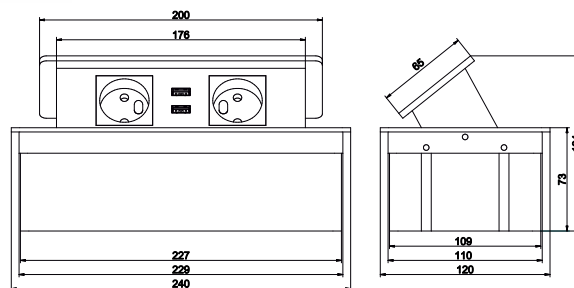

- 2x schucko
- 2x usb 2,1A
- opcije - silver siva i crna