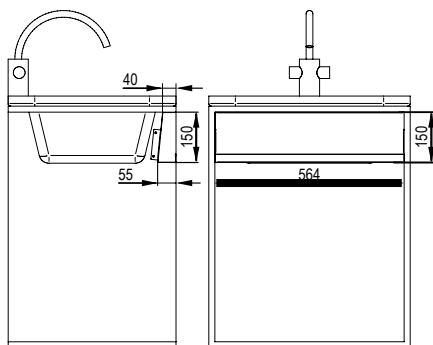

Ukrasna blenda/polica

- Ukrasna blenda za element 600mm
- Postavlja se kada se koš za smeće postavlja u element u kojem je ugrađen sudoper
- Može služiti za odlaganje manjih predmeta
- Ugrađuje se u bočne stranice korpusa
- Iste boje kao Segrego koš za smeće

ident	naziv	mj
RJKOSBLEND600-A	Blenda/polica za element ispod sudopera, antracit	KOM