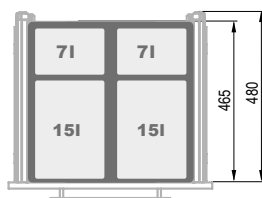

## Segrego koš za smeće

- Vodilice soft-close puna izvlika, nosivost 25kg
- Zaštita vodilica od prašine i prljavštine
- Ugradnja na bočne stranice korpusa
- 3D prihvatni fronte
- Poklopac se može koristiti kao dodana polica za odlaganje stvari
- kante s ručkama
- visina 320mm, HM = 330mm, LW=600mm

ident	naziv	mj
RJKOS600-A	Segrego, koš za smeće, K=60cm, V=32cm, antracit	KOM