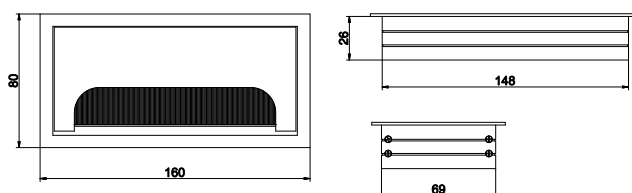

Metalne uvodnice za kablove 80x160

ident	naziv	mj
RJUV80X160ALU-S	Uvodnica za kablove, pravokutna, 80x160mm, ALU, alu-siva	KOM
RJUV80X160ALU-C	Uvodnica za kablove, pravokutna, 80x160mm, ALU, crna	KOM
RJUV80X160ALU-B	Uvodnica za kablove, pravokutna, 80x160mm, ALU, bijela	KOM